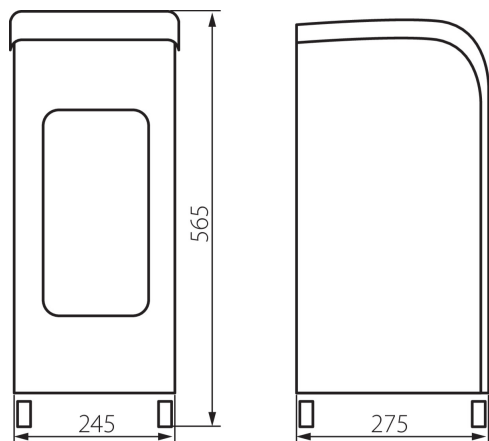

25900 KLOD ACL-W/BL

Ochladzovač vzduchu

5905339259004

VŠEOBECNÉ ÚDAJE:

Farba: biela
Miesto montáže: na zemi
Miesto používania: vo vnútri
Spínač: áno
Časový vypínač: áno
Automatická žalúzia: áno
Dĺžka [mm]: 245
Šírka [mm]: 275
Výška [mm]: 565
Dĺžka kábla [m]: 1.4

TECHNICKÉ PARAMETRE:

Menovité napätie [V]: 220-240 AC
Menovitá frekvencia [Hz]: 50
Maximálny výkon [W]: 80
Trieda ochrany proti zásahu el. prúdom: II
Materiál: plast
Rozpätie teploty prostredia, na ktorú môže byť výrobok vystavený [°C]: 5÷25
Typ pripojenia: kábel ukončený zástrčkou
Akustický tlak [dB]: 55
Počet rýchlostí: 3
Objemový prietok vzduchu [m³/hod.]: 270

LOGISTICKÉ ÚDAJE:

Spôsob balenia: 1
Počet kusov v druhom balení: 1
Počet kusov v hromadnom balení: 1
Čistá kusová hmotnosť [g]: 4190
Gramáž [g]: 5100
Dĺžka kusového balenia [cm]: 28
Šírka kusového balenia [cm]: 30.5
Výška kusového balenia [cm]: 60
Hmotnosť kartónu [kg]: 5.1
Šírka kartónu [cm]: 27.5
Výška kartónu [cm]: 60
Dĺžka kartónu [cm]: 30
Objem kartónu [m³]: 0.0495