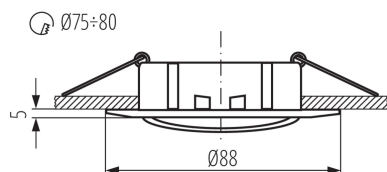

Typ pripojenia: voľné konce káblov

Prierez kábelu [mm²]: 0.75

Nastavenie uhlov svietidla: v jednej osi

Nastavenie uhlov svietidla [°]: 15

Stupeň IP: 20

LOGISTICKÉ ÚDAJE:

Merná jednotka: kus

Spôsob balenia: 50

Počet kusov v druhom balení: 1

Počet kusov v hromadnom balení: 50

Čistá kusová hmotnosť [g]: 72

Gramáž [g]: 104

Dĺžka kusového balenia [cm]: 10

Šírka kusového balenia [cm]: 3.5

Výška kusového balenia [cm]: 10

Stropné bodové svietidlo

Hmotnosť kartónu [kg]: 5.2

Šírka kartónu [cm]: 22.5

Výška kartónu [cm]: 22.5

Dĺžka kartónu [cm]: 52

Objem kartónu [m³]: 0.026325