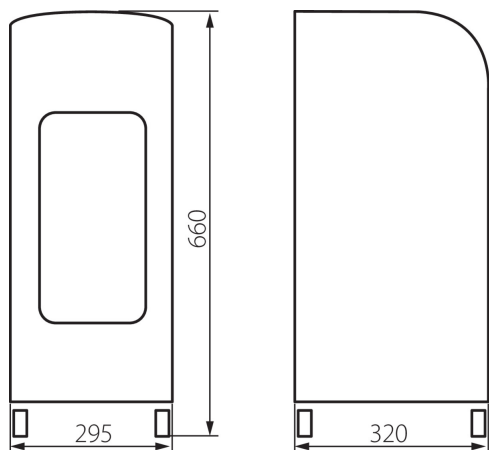

25910 KLIMER ACL-B

Ochladzovač vzduchu

5905339259103

**VŠEOBECNÉ ÚDAJE:****Farba:** čierna**Miesto montáže:** na zemi**Miesto používania:** vo vnútri**Spínač:** áno**Časový vypínač:** áno**Automatická žalúzia:** áno**Dĺžka [mm]:** 295**Šírka [mm]:** 320**Výška [mm]:** 660**Dĺžka kábla [m]:** 1.4**TECHNICKÉ PARAMETRE:****Menovité napätie [V]:** 220-240 AC**Menovitá frekvencia [Hz]:** 50**Maximálny výkon [W]:** 80**Trieda ochrany proti zásahu el. prúdom:** II**Materiál:** plast**Rozpätie teploty prostredia, na ktorú môže byť výrobok vystavený [°C]:** 5÷25**Typ pripojenia:** kábel ukončený zástrčkou**Akustický tlak [dB]:** 51**Počet rýchlostí:** 3**Objemový prietok vzduchu [m³/hod.]:** 458**LOGISTICKÉ ÚDAJE:****Spôsob balenia:** 1**Počet kusov v druhom balení:** 1**Počet kusov v hromadnom balení:** 1**Čistá kusová hmotnosť [g]:** 6050**Gramáž [g]:** 7390**Dĺžka kusového balenia [cm]:** 33**Šírka kusového balenia [cm]:** 35.5**Výška kusového balenia [cm]:** 70.5**Hmotnosť kartónu [kg]:** 7.39**Šírka kartónu [cm]:** 35.5**Výška kartónu [cm]:** 70.5**Dĺžka kartónu [cm]:** 33**Objem kartónu [m³]:** 0.082591