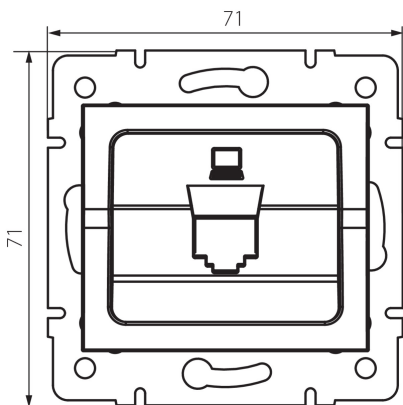

25926 LOGI 02-1399-002 bi

Adaptér zásuvky RJ45

5905339259264

VŠEOBECNÉ ÚDAJE:

Farba: biela

Šírka [mm]: 71

Výška [mm]: 71

Priemer montážnej krabice: 60

TECHNICKÉ PARAMETRE:

Plast: ABS

LOGISTICKÉ ÚDAJE:

Spôsob balenia: 10

Počet kusov v druhom balení: 10

Počet kusov v hromadnom balení: 120

Čistá kusová hmotnosť [g]: 48

Gramáž [g]: 61.17

Dĺžka kusového balenia [cm]: 10

Šírka kusového balenia [cm]: 3.5

Výška kusového balenia [cm]: 14

Hmotnosť kartónu [kg]: 7.3404

Šírka kartónu [cm]: 22

Výška kartónu [cm]: 33

Dĺžka kartónu [cm]: 44

Objem kartónu [m³]: 0.031944