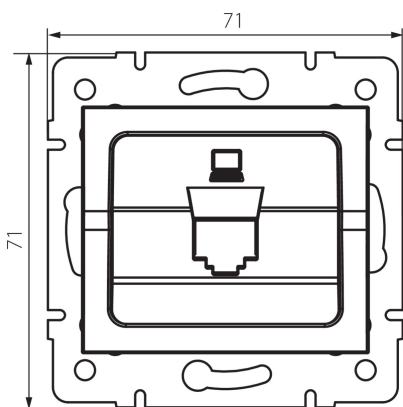

25927 LOGI 02-1399-003 kr

Adaptér zásuvky RJ45

5905339259271

VŠEOBECNÉ ÚDAJE:

Farba: krémová

Šírka [mm]: 71

Výška [mm]: 71

Priemer montážnej krabice: 60

TECHNICKÉ PARAMETRE:

Plast: ABS

LOGISTICKÉ ÚDAJE:

Spôsob balenia: 10

Počet kusov v druhom balení: 10

Počet kusov v hromadnom balení: 120

Čistá kusová hmotnosť [g]: 48

Gramáž [g]: 61.17

Dĺžka kusového balenia [cm]: 10

Šírka kusového balenia [cm]: 3.5

Výška kusového balenia [cm]: 14

Hmotnosť kartónu [kg]: 7.3404

Šírka kartónu [cm]: 22

Výška kartónu [cm]: 33

Dĺžka kartónu [cm]: 44

Objem kartónu [m³]: 0.031944