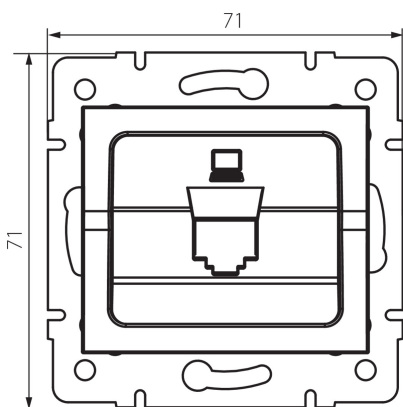

25928 LOGI 02-1399-043 sr

Adaptér zásuvky RJ45

5905339259288

VŠEOBECNÉ ÚDAJE:

Farba: strieborná
Šírka [mm]: 71
Výška [mm]: 71
Priemer montážnej krabice: 60

TECHNICKÉ PARAMETRE:

Plast: ABS

LOGISTICKÉ ÚDAJE:

Spôsob balenia: 10
Počet kusov v druhom balení: 10
Počet kusov v hromadnom balení: 120
Čistá kusová hmotnosť [g]: 48
Gramáž [g]: 61.17
Dĺžka kusového balenia [cm]: 10
Šírka kusového balenia [cm]: 3.5
Výška kusového balenia [cm]: 14
Hmotnosť kartónu [kg]: 7.3404
Šírka kartónu [cm]: 22
Výška kartónu [cm]: 33
Dĺžka kartónu [cm]: 44
Objem kartónu [m³]: 0.031944