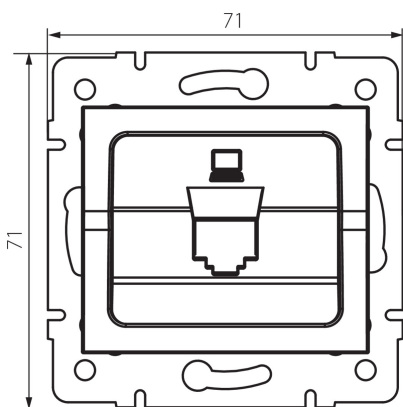

### VŠEOBECNÉ ÚDAJE:

**Farba:** grafit

**Šírka [mm]:** 71

**Výška [mm]:** 71

**Priemer montážnej krabice:** 60

### TECHNICKÉ PARAMETRE:

**Plast:** ABS

**Šírka kusového balenia [cm]:** 3.5

**Výška kusového balenia [cm]:** 14

**Hmotnosť kartónu [kg]:** 7.3404

**Šírka kartónu [cm]:** 22

**Výška kartónu [cm]:** 33

**Dĺžka kartónu [cm]:** 44

**Objem kartónu [m<sup>3</sup>]:** 0.031944