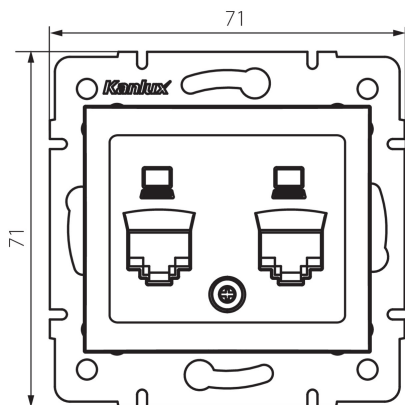

25930 DOMO 01-1419-002 bi

Adaptér zásuvky RJ45

5905339259301

VŠEOBECNÉ ÚDAJE:

Farba: biela

Šírka [mm]: 71

Výška [mm]: 71

Priemer montážnej krabice: 60

TECHNICKÉ PARAMETRE:

Materiál: PC

Plast: PC

LOGISTICKÉ ÚDAJE:

Spôsob balenia: 10

Počet kusov v druhom balení: 10

Počet kusov v hromadnom balení: 120

Čistá kusová hmotnosť [g]: 50

Gramáž [g]: 63.17

Dĺžka kusového balenia [cm]: 10

Šírka kusového balenia [cm]: 4

Výška kusového balenia [cm]: 14

Hmotnosť kartónu [kg]: 7.5804

Šírka kartónu [cm]: 22

Výška kartónu [cm]: 33

Dĺžka kartónu [cm]: 44