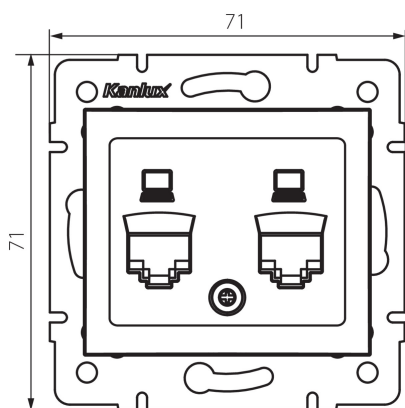

25931 DOMO 01-1419-003 kr

Adaptér zásuvky RJ45

5905339259318

VŠEOBECNÉ ÚDAJE:

Farba: krémová

Šírka [mm]: 71

Výška [mm]: 71

Priemer montážnej krabice: 60

TECHNICKÉ PARAMETRE:

Materiál: PC

Plast: PC

LOGISTICKÉ ÚDAJE:

Spôsob balenia: 10

Počet kusov v druhom balení: 10

Počet kusov v hromadnom balení: 120

Čistá kusová hmotnosť [g]: 50

Gramáž [g]: 63.17

Dĺžka kusového balenia [cm]: 10

Šírka kusového balenia [cm]: 2.5

Výška kusového balenia [cm]: 15

Hmotnosť kartónu [kg]: 7.5804

Šírka kartónu [cm]: 22

Výška kartónu [cm]: 33

Dĺžka kartónu [cm]: 44