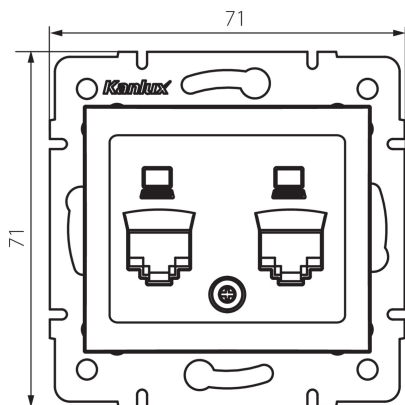

25932 DOMO 01-1419-043 sr

Adaptér zásuvky RJ45

5905339259325

VŠEOBECNÉ ÚDAJE:

Farba: strieborná
Šírka [mm]: 71
Výška [mm]: 71
Priemer montážnej krabice: 60

TECHNICKÉ PARAMETRE:

Materiál: PC
Plast: PC

LOGISTICKÉ ÚDAJE:

Spôsob balenia: 10
Počet kusov v druhom balení: 10
Počet kusov v hromadnom balení: 120
Čistá kusová hmotnosť [g]: 50
Gramáž [g]: 63.17
Dĺžka kusového balenia [cm]: 10
Šírka kusového balenia [cm]: 4
Výška kusového balenia [cm]: 14
Hmotnosť kartónu [kg]: 7.5804
Šírka kartónu [cm]: 22
Výška kartónu [cm]: 33
Dĺžka kartónu [cm]: 44
Objem kartónu [m³]: 0.031944