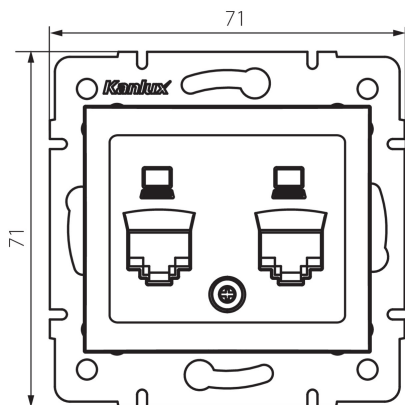

25933 DOMO 01-1419-041 gr

Adaptér zásuvky RJ45

5905339259332

VŠEOBECNÉ ÚDAJE:

Farba: grafit

Šírka [mm]: 71

Výška [mm]: 71

Priemer montážnej krabice: 60

TECHNICKÉ PARAMETRE:

Materiál: PC

Plast: PC

LOGISTICKÉ ÚDAJE:

Spôsob balenia: 10

Počet kusov v druhom balení: 10

Počet kusov v hromadnom balení: 120

Čistá kusová hmotnosť [g]: 50

Gramáž [g]: 63.17

Dĺžka kusového balenia [cm]: 10

Šírka kusového balenia [cm]: 4

Výška kusového balenia [cm]: 14

Hmotnosť kartónu [kg]: 7.5804

Šírka kartónu [cm]: 22

Výška kartónu [cm]: 33

Dĺžka kartónu [cm]: 44