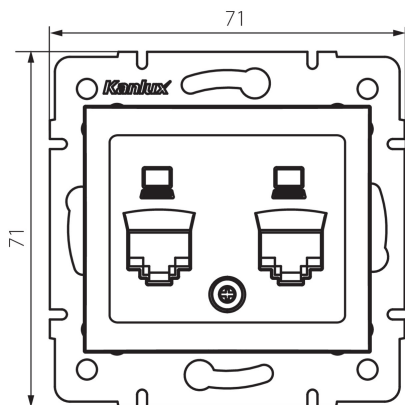

25934 DOMO 01-1419-030 pe

Adaptér zásuvky RJ45

5905339259349

VŠEOBECNÉ ÚDAJE:

Farba: perleťovo biela

Šírka [mm]: 71

Výška [mm]: 71

Priemer montážnej krabice: 60

TECHNICKÉ PARAMETRE:

Materiál: PC

Plast: PC

LOGISTICKÉ ÚDAJE:

Spôsob balenia: 10

Počet kusov v druhom balení: 10

Počet kusov v hromadnom balení: 120

Čistá kusová hmotnosť [g]: 50

Gramáž [g]: 63.17

Dĺžka kusového balenia [cm]: 10

Šírka kusového balenia [cm]: 4

Výška kusového balenia [cm]: 14

Hmotnosť kartónu [kg]: 7.5804

Šírka kartónu [cm]: 22

Výška kartónu [cm]: 33

Dĺžka kartónu [cm]: 44