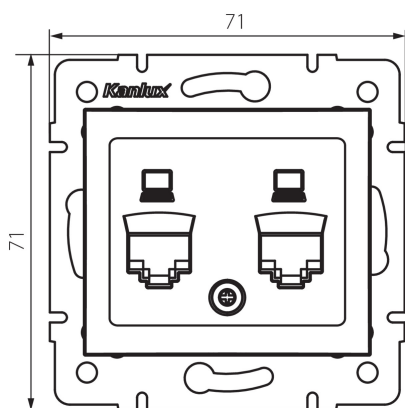

25935 DOMO 01-1419-050 sz

Adaptér zásuvky RJ45

5905339259356

VŠEOBECNÉ ÚDAJE:

Farba: šampanská

Šírka [mm]: 71

Výška [mm]: 71

Priemer montážnej krabice: 60

TECHNICKÉ PARAMETRE:

Materiál: PC

Plast: PC

LOGISTICKÉ ÚDAJE:

Spôsob balenia: 10

Počet kusov v druhom balení: 10

Počet kusov v hromadnom balení: 120

Čistá kusová hmotnosť [g]: 50

Gramáž [g]: 63.17

Dĺžka kusového balenia [cm]: 10

Šírka kusového balenia [cm]: 4

Výška kusového balenia [cm]: 14

Hmotnosť kartónu [kg]: 7.5804

Šírka kartónu [cm]: 22

Výška kartónu [cm]: 33

Dĺžka kartónu [cm]: 44