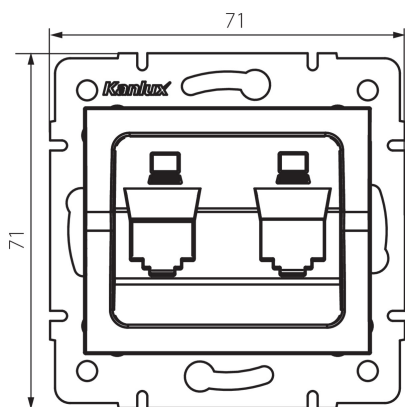

### VŠEOBECNÉ ÚDAJE:

**Farba:** biela

**Šírka [mm]:** 71

**Výška [mm]:** 71

**Priemer montážnej krabice:** 60

### TECHNICKÉ PARAMETRE:

**Plast:** ABS

**Šírka kusového balenia [cm]:** 4

**Výška kusového balenia [cm]:** 13

**Hmotnosť kartónu [kg]:** 7.4004

**Šírka kartónu [cm]:** 25.5

**Výška kartónu [cm]:** 32

**Dĺžka kartónu [cm]:** 44

**Objem kartónu [m<sup>3</sup>]:** 0.035904