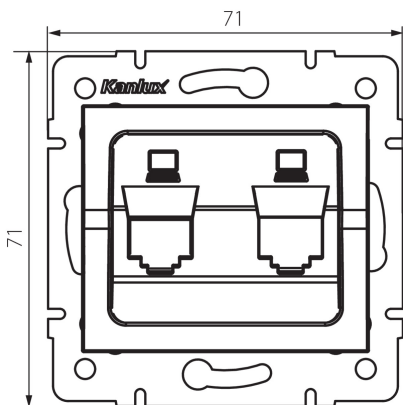

25937 LOGI 02-1419-003 kr

Adaptér zásuvky RJ45

5905339259370

VŠEOBECNÉ ÚDAJE:

Farba: krémová

Šírka [mm]: 71

Výška [mm]: 71

Priemer montážnej krabice: 60

TECHNICKÉ PARAMETRE:

Plast: ABS

LOGISTICKÉ ÚDAJE:

Spôsob balenia: 10

Počet kusov v druhom balení: 10

Počet kusov v hromadnom balení: 120

Čistá kusová hmotnosť [g]: 50

Gramáž [g]: 63.17

Dĺžka kusového balenia [cm]: 10

Šírka kusového balenia [cm]: 4

Výška kusového balenia [cm]: 13

Hmotnosť kartónu [kg]: 7.5804

Šírka kartónu [cm]: 25.5

Výška kartónu [cm]: 32

Dĺžka kartónu [cm]: 44

Objem kartónu [m³]: 0.035904