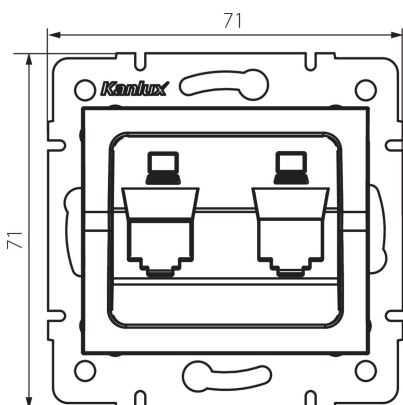

25938 LOGI 02-1419-043 sr

Adaptér zásuvky RJ45

5905339259387

VŠEOBECNÉ ÚDAJE:

Farba: strieborná
Šírka [mm]: 71
Výška [mm]: 71
Priemer montážnej krabice: 60

TECHNICKÉ PARAMETRE:

Plast: ABS

LOGISTICKÉ ÚDAJE:

Spôsob balenia: 10
Počet kusov v druhom balení: 10
Počet kusov v hromadnom balení: 120
Čistá kusová hmotnosť [g]: 50
Gramáž [g]: 63.17
Dĺžka kusového balenia [cm]: 10
Šírka kusového balenia [cm]: 4
Výška kusového balenia [cm]: 13
Hmotnosť kartónu [kg]: 7.5804
Šírka kartónu [cm]: 25.5
Výška kartónu [cm]: 32
Dĺžka kartónu [cm]: 44
Objem kartónu [m³]: 0.035904