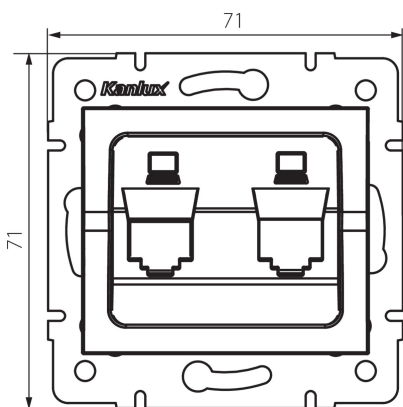

25939 LOGI 02-1419-041 gr

Adaptér zásuvky RJ45

5905339259394

VŠEOBECNÉ ÚDAJE:

Farba: grafit

Šírka [mm]: 71

Výška [mm]: 71

Priemer montážnej krabice: 60

TECHNICKÉ PARAMETRE:

Plast: ABS

LOGISTICKÉ ÚDAJE:

Spôsob balenia: 10

Počet kusov v druhom balení: 10

Počet kusov v hromadnom balení: 120

Čistá kusová hmotnosť [g]: 50

Gramáž [g]: 63.17

Dĺžka kusového balenia [cm]: 10

Šírka kusového balenia [cm]: 4

Výška kusového balenia [cm]: 13

Hmotnosť kartónu [kg]: 7.5804

Šírka kartónu [cm]: 25.5

Výška kartónu [cm]: 32

Dĺžka kartónu [cm]: 44

Objem kartónu [m³]: 0.035904