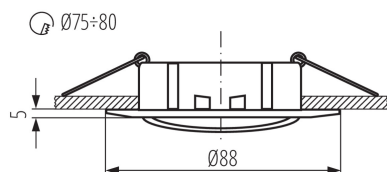

Materiál korpusu: hliníková zliatina

Typ pripojenia: voľné konce káblov

Prierez kábelu [mm²]: 0.75

Nastavenie uhlov svietidla: v jednej osi

Nastavenie uhlov svietidla [°]: 15

Stupeň IP: 20

LOGISTICKÉ ÚDAJE:

Merná jednotka: kus

Spôsob balenia: 50

Počet kusov v druhom balení: 1

Počet kusov v hromadnom balení: 50

Čistá kusová hmotnosť [g]: 72

Gramáž [g]: 104

Dĺžka kusového balenia [cm]: 10

Šírka kusového balenia [cm]: 3.5

Výška kusového balenia [cm]: 10

Stropné bodové svietidlo

Hmotnosť kartónu [kg]: 5.2

Šírka kartónu [cm]: 22.5

Výška kartónu [cm]: 22.5

Dĺžka kartónu [cm]: 52

Objem kartónu [m³]: 0.026325