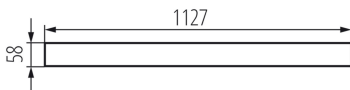

### VŠEOBECNÉ ÚDAJE:

Dĺžka [mm]: 1127

Šírka [mm]: 58