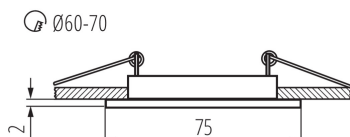

Stropné bodové svietidlo

5905339259905

Kanlux NAVI je rodina jednoduchých tvarov, rôznych bodových svietidiel s veľmi širokými možnosťami použitia.

VŠEOBECNÉ ÚDAJE:

Farba: čierna matná

Povinnosť používania samotienených lúčov: áno

Miesto montáže: na zabudovanie do stropu

Miesto používania: vo vnútri

Minimálna vzdialenosť od osvetľovaného objektu: 0,5m

Výrobok nie je určený na montáž na bežne horľavom povrchu: >35W

Výrobok nie je vhodný na zakrytie termoizolačným materiálom: áno

Výška [mm]: 26

Priemer [mm]: 75

Montážny otvor [mm]: Ø60-70

TECHNICKÉ PARAMETRE:

Menovité napätie [V]: 12 AC; 12 DC

Maximálny výkon [W]: max 10

Trieda ochrany proti zásahu el. prúdom: III

Zdroj svetla: MR16

Svetelný zdroj v súprave: ne

Pätica: Gx5,3

Rozpätie teploty prostredia, na ktorú môže byť výrobok vystavený [°C]: 5÷25

Materiál korpusu: hliníková zliatina

Typ pripojenia: voľné konce káblov

Dĺžka vodiča [m]: 0.12

Prierez kábelu [mm²]: 0.75

Nastavenie uhlov svietidla: chýbajúce

Stupeň IP: 20

LOGISTICKÉ ÚDAJE:

Spôsob balenia: 50

Počet kusov v druhom balení: 1

Počet kusov v hromadnom balení: 50

Čistá kusová hmotnosť [g]: 46

Gramáž [g]: 71.8

Dĺžka kusového balenia [cm]: 9

Šírka kusového balenia [cm]: 4.5

Výška kusového balenia [cm]: 9

Hmotnosť kartónu [kg]: 3.59

Šírka kartónu [cm]: 24

Výška kartónu [cm]: 20