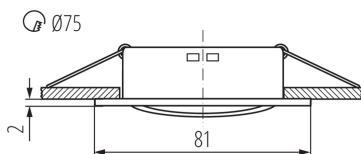

Stropné bodové svietidlo

5905339259912

Kanlux NAVI je rodina jednoduchých tvarov, rôznych bodových svietidiel s veľmi širokými možnosťami použitia.

VŠEOBECNÉ ÚDAJE:

Farba: čierna matná

Povinnosť používania samotienených lúčov: áno

Miesto montáže: na zabudovanie do stropu

Miesto používania: vo vnútri

Minimálna vzdialenosť od osvetľovaného objektu: 0,5m

Výrobok nie je určený na montáž na bežne horľavom povrchu: >35W

Výrobok nie je vhodný na zakrytie termoizolačným materiálom: áno

Výška [mm]: 21

Priemer [mm]: 81

Montážny otvor [mm]: Ø75

TECHNICKÉ PARAMETRE:

Menovité napätie [V]: 12 AC; 12 DC

Maximálny výkon [W]: max 10

Trieda ochrany proti zásahu el. prúdom: III

Zdroj svetla: MR16

Svetelný zdroj v súprave: ne

Pätica: Gx5,3

Rozpätie teploty prostredia, na ktorú môže byť výrobok vystavený [°C]: 5÷25

Materiál korpusu: hliníková zliatina

Typ pripojenia: voľné konce káblov

Dĺžka vodiča [m]: 0.12

Prierez kábelu [mm²]: 0.75

Nastavenie uhlov svietidla: v jednej osi

Nastavenie uhlov svietidla [°]: 15

Stupeň IP: 20

LOGISTICKÉ ÚDAJE:

Spôsob balenia: 50

Počet kusov v druhom balení: 1

Počet kusov v hromadnom balení: 50

Čistá kusová hmotnosť [g]: 64

Gramáž [g]: 89.4

Dĺžka kusového balenia [cm]: 10

Šírka kusového balenia [cm]: 4

Výška kusového balenia [cm]: 10

Hmotnosť kartónu [kg]: 4.47

Šírka kartónu [cm]: 22