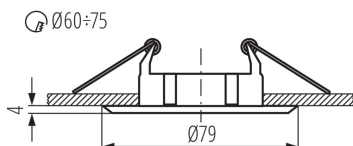

Stropné bodové svietidlo

5905339259950

Kanlux VIDI je rodina jednoduchých tvarov, rôznych bodových svietidiel. Môžeme z nich zostaviť rôzne zostavy osvetlenia, vybrať si z mnohých farieb týchto hliníkových svietidiel.

VŠEOBECNÉ ÚDAJE:

Farba: čierna matná

Povinnosť používania samotienených lúčov: áno

Miesto montáže: na zabudovanie do stropu

Miesto používania: vo vnútri

Minimálna vzdialenosť od osvetľovaného objektu: 0,5m

Výrobok nie je určený na montáž na bežne horľavom povrchu: >35W

Výrobok nie je vhodný na zakrytie termoizolačným materiálom: áno

Výška [mm]: 25

Priemer [mm]: 79

Montážny otvor [mm]: Ø60-75

TECHNICKÉ PARAMETRE:

Menovité napätie [V]: 12 AC; 12 DC

Maximálny výkon [W]: max 10

Trieda ochrany proti zásahu el. prúdom: III

Zdroj svetla: MR16

Svetelný zdroj v súprave: nie

Pätica: Gx5,3

Rozpätie teploty prostredia, na ktorú môže byť výrobok vystavený [°C]: 5÷25

Materiál korpusu: hliníková zliatina

Typ pripojenia: voľné konce káblov

Dĺžka vodiča [m]: 0.12

Prierez kábelu [mm²]: 0.75

Nastavenie uhlov svietidla: chýbajúce

Stupeň IP: 20

LOGISTICKÉ ÚDAJE:

Merná jednotka: kus

Spôsob balenia: 50

Počet kusov v druhom balení: 1

Počet kusov v hromadnom balení: 50

Čistá kusová hmotnosť [g]: 36

Gramáž [g]: 58.2

Dĺžka kusového balenia [cm]: 8.5

Šírka kusového balenia [cm]: 4