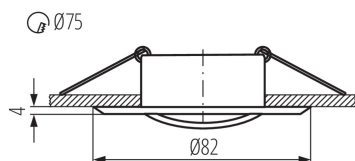

Stropné bodové svietidlo

5905339259967

Kanlux VIDI je rodina jednoduchých tvarov, rôznych bodových svietidiel. Môžeme z nich zostaviť rôzne zostavy osvetlenia, vybrať si z mnohých farieb týchto hliníkových svietidiel.

VŠEOBECNÉ ÚDAJE:

Farba: čierna matná

Povinnosť používania samotienených lúčov: áno

Miesto montáže: na zabudovanie do stropu

Miesto používania: vo vnútri

Minimálna vzdialenosť od osvetľovaného objektu: 0,5m

Výrobok nie je určený na montáž na bežne horľavom povrchu: >35W

Výrobok nie je vhodný na zakrytie termoizolačným materiálom: áno

Výška [mm]: 22

Priemer [mm]: 82

Montážny otvor [mm]: Ø75

TECHNICKÉ PARAMETRE:

Menovité napätie [V]: 12 AC; 12 DC

Maximálny výkon [W]: max 10

Trieda ochrany proti zásahu el. prúdom: III

Zdroj svetla: MR16

Svetelný zdroj v súprave: nie

Pätica: Gx5,3

Rozpätie teploty prostredia, na ktorú môže byť výrobok vystavený [°C]: 5÷25

Materiál korpusu: hliníková zliatina

Typ pripojenia: voľné konce káblov

Dĺžka vodiča [m]: 0.12

Prierez kábelu [mm²]: 0.75

Nastavenie uhlov svietidla: v jednej osi

Nastavenie uhlov svietidla [°]: 15

Stupeň IP: 20

LOGISTICKÉ ÚDAJE:

Merná jednotka: kus

Spôsob balenia: 50

Počet kusov v druhom balení: 1

Počet kusov v hromadnom balení: 50

Čistá kusová hmotnosť [g]: 76

Gramáž [g]: 100.2

Dĺžka kusového balenia [cm]: 8.5