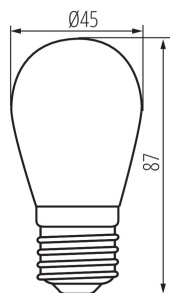

26048 ST45 LED 0,9W E27-GR

Svetelný zdroj LED

5905339260482

Kanlux ST45 LED je plastová žiarovka, ktorá poskytuje mimoriadú odolnosť proti rozbitiu vo vonkajších podmienkach. Je dokonalým doplnkom každej svetelnej girlandy, ale dobre poslúži i v záhradných svietidlách ako sú Kanlux VIMO a tiež na osvetlenie verand, terás, záhradných altánkov alebo reštauračných záhradiek. ST45 LED majú päťicu E27 a zaisťuje výnimočnú úspornú prevádzku. Sú dostupné v teplej aj neutrálnej farbe a tiež v niekoľkých vybraných farbách (červená, zelená, modrá)

VŠEOBECNÉ ÚDAJE:

Možnosť spolupráce so stmievačom: nie

Šírka [mm]: 45

Výška [mm]: 87

Priemer [mm]: 45

Hĺbka [mm]: 45

Obsah ortuti: nie

TECHNICKÉ PARAMETRE:

Menovité napätie [V]: 220-240 AC

Menovitá frekvencia [Hz]: 50

Materiál difúzora: plast

Zdroj svetla: ST45

Typ diódy: LED FILAMENT

Celkový menovitý svetelný tok [lm]: 75

Užitočný svetelný tok svetelného zdroja svetla Φ_{use} [lm]: 75

Užitočný svetelný tok svetelného zdroja svetla Φ_{use} [lm]: v guli (360°)

Farba svetla: zelená

Päťica: E27

Menovitá životnosť lampy [h]: 15000

Počet cyklov zap./vyp.: ≥ 15000

Menovitý uhol žiarenia [°]: 220

Menovitý prúd lampy [mA]: 4

Doba zapnutia [s]: $\leq 0,5$

Doba nahrievania lampy na 60 % plného svetelného toku [s]: irelevantné

Doba nahrievania lampy na 95 % [s]: < 2

Ukazovateľ predčasného ukončenia životnosti lampy: $< 5\%$ po 1000h

Rozpätie teploty prostredia, na ktorú môže byť výrobok vystavený [°C]: -25+40

Koeficient životnosti lampy po uplynutí 6000h [%]: ≥ 90

koeficient zachovania svetelného toku po skončení menovitého obdobia trvácnosti [%]: ≥ 70

koeficient zachovania svetelného toku po uplynutí 6 000h [%]: ≥ 80