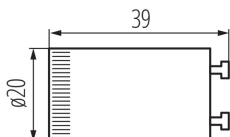

### VŠEOBECNÉ ÚDAJE:

**Farba:** biela

**Výška [mm]:** 39

**Priemer [mm]:** 20

### TECHNICKÉ PARAMETRE:

**Menovité napätie [V]:** 85-265 AC

**Materiál:** PC

**Šírka kusového balenia [cm]:** 2

**Výška kusového balenia [cm]:** 4

**Hmotnosť kartónu [kg]:** 9

**Šírka kartónu [cm]:** 25

**Výška kartónu [cm]:** 46.5

**Dĺžka kartónu [cm]:** 48

**Objem kartónu [m<sup>3</sup>]:** 0.0558