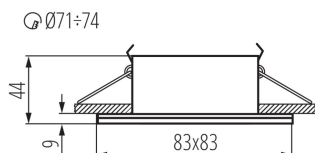

Stropné bodové svietidlo

5905339263018

IP
44/20

Vstavané bodové svietidlá QULES, sú jedny z najobľúbenejších s vyšším krytím IP. Sú ideálne pre inštaláciu v kúpeľniach alebo iných miestach s vyššou vlhkosťou.

VŠEOBECNÉ ÚDAJE:

Farba: matný chróm

Povinnosť používania samotienených lúčov: áno

Miesto montáže: na zabudovanie do stropu

Miesto používania: vo vnútri a vonku

Minimálna vzdialenosť od osvetľovaného objektu: 0,5m

Výrobok nie je vhodný na zakrytie termoizolačným materiálom: áno

Dĺžka [mm]: 83

Šírka [mm]: 83

Výška [mm]: 44

Montážny otvor [mm]: $\varnothing 71-74$

TECHNICKÉ PARAMETRE:

Menovité napätie [V]: 220-240 AC

Menovitá frekvencia [Hz]: 50

Maximálny výkon [W]: max 10

Trieda ochrany proti zásahu el. prúdom: II

Zdroj svetla: PAR16

Svetelný zdroj v súprave: ne

Pätica: GU10

Rozpätie teploty prostredia, na ktorú môže byť výrobok vystavený [°C]: $-20 \div 35$

Materiál korpusu: hliníková zliatina

Typ pripojenia: skrutková svorkovnica

Nastavenie uhlov svietidla: chýbajúce

Stupeň IP: 44/20

LOGISTICKÉ ÚDAJE:

Spôsob balenia: 50

Počet kusov v druhom balení: 1

Počet kusov v hromadnom balení: 50

Čistá kusová hmotnosť [g]: 210

Gramáž [g]: 252.2

Dĺžka kusového balenia [cm]: 10.5

Šírka kusového balenia [cm]: 6

Výška kusového balenia [cm]: 10.5

Hmotnosť kartónu [kg]: 12.61

Šírka kartónu [cm]: 33

Výška kartónu [cm]: 24

Dĺžka kartónu [cm]: 56