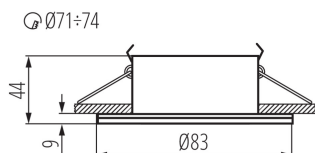

Stropné bodové svetidlo

5905339263049

IP
44/20

Vstavané bodové svetidlá QULES, sú jedny z najobľúbenejších s vyšším krytím IP. Sú ideálne pre inštaláciu v kúpeľniach alebo iných miestach s vyššou vlhkosťou.

VŠEOBECNÉ ÚDAJE:

Farba: matný chróm

Povinnosť používania samotienených lúčov: áno

Miesto montáže: na zabudovanie do stropu

Miesto používania: vo vnútri a vonku

Minimálna vzdialenosť od osvetľovaného objektu: 0,5m

Výrobok nie je vhodný na zakrytie termoizolačným materiálom: áno

Výška [mm]: 44

Priemer [mm]: 83

Montážny otvor [mm]: $\varnothing 71-74$

TECHNICKÉ PARAMETRE:

Menovité napätie [V]: 220-240 AC

Menovitá frekvencia [Hz]: 50

Maximálny výkon [W]: max 10

Trieda ochrany proti zásahu el. prúdom: II

Zdroj svetla: PAR16

Svetelný zdroj v súprave: ne

Pätica: GU10

Rozpätie teploty prostredia, na ktorú môže byť výrobok vystavený [°C]: -20÷35

Materiál korpusu: hliníková zliatina

Typ pripojenia: skrutková svorkovnica

Nastavenie uhlov svetidla: chýbajúce

Stupeň IP: 44/20

LOGISTICKÉ ÚDAJE:

Spôsob balenia: 50

Počet kusov v druhom balení: 1

Počet kusov v hromadnom balení: 50

Čistá kusová hmotnosť [g]: 178

Gramáž [g]: 220

Dĺžka kusového balenia [cm]: 10.5

Šírka kusového balenia [cm]: 5.5

Výška kusového balenia [cm]: 10

Hmotnosť kartónu [kg]: 11

Šírka kartónu [cm]: 31

Výška kartónu [cm]: 23

Dĺžka kartónu [cm]: 55

Objem kartónu [m³]: 0.039215