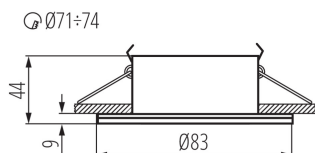

Stropné bodové svetidlo

5905339263063

IP
44/20

Vstavané bodové svetidlá QULES, sú jedny z najobľúbenejších s vyšším krytím IP. Sú ideálne pre inštaláciu v kúpeľniach alebo iných miestach s vyššou vlhkosťou.

VŠEOBECNÉ ÚDAJE:

Farba: čierna

Povinnosť používania samotienených lúčov: áno

Miesto montáže: na zabudovanie do stropu

Miesto používania: vo vnútri a vonku

Minimálna vzdialenosť od osvetľovaného objektu: 0,5m

Výrobok nie je vhodný na zakrytie termoizolačným materiálom: áno

Výška [mm]: 44

Priemer [mm]: 83

Montážny otvor [mm]: $\varnothing 71-74$

TECHNICKÉ PARAMETRE:

Menovité napätie [V]: 220-240 AC

Menovitá frekvencia [Hz]: 50

Maximálny výkon [W]: max 10

Trieda ochrany proti zásahu el. prúdom: II

Zdroj svetla: PAR16

Svetelný zdroj v súprave: ne

Pätica: GU10

Rozpätie teploty prostredia, na ktorú môže byť výrobok vystavený [°C]: $-20 \div 35$

Materiál korpusu: hliníková zliatina

Typ pripojenia: voľné konce káblov

Nastavenie uhlov svetidla: chýbajúce

Stupeň IP: 44/20

LOGISTICKÉ ÚDAJE:

Spôsob balenia: 50

Počet kusov v druhom balení: 1

Počet kusov v hromadnom balení: 50

Čistá kusová hmotnosť [g]: 178

Gramáž [g]: 252.2

Dĺžka kusového balenia [cm]: 10.5

Šírka kusového balenia [cm]: 5.5

Výška kusového balenia [cm]: 10

Hmotnosť kartónu [kg]: 12.61

Šírka kartónu [cm]: 31

Výška kartónu [cm]: 23

Dĺžka kartónu [cm]: 55

Objem kartónu [m³]: 0.039215