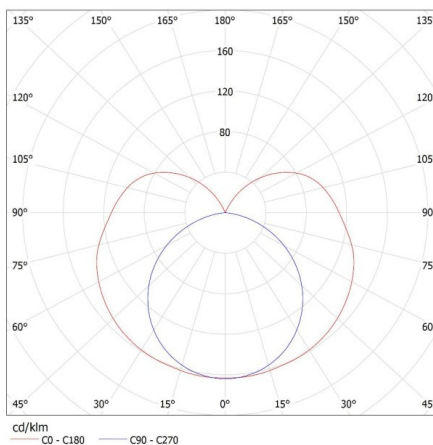

KANLUX S.A. (kat 26360) ALDO 4LED 1X60 + GLASSv3 / LDC (Polar)