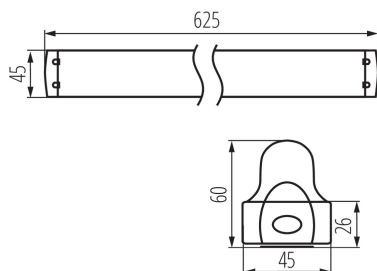

26360 ALDO 4LED 1X60

Lineárne svietidlo pre LED trubice T8

5905339263605

Kanlux ALDO 4LED je rodina svetiel prispôsobená žiarivkám T8 LED. Ide o nástenné a stropné svietidlá charakterizované moderným, efektívnym tvarom, ktorý nenápadne zapadá do akéhokoľvek vnútorného usporiadania.

VŠEOBECNÉ ÚDAJE:

Farba: biela

Miesto montáže: k usadeniu na strop

Miesto používania: vo vnútri

Minimálna vzdialenosť od osvetľovaného objektu: 0,5m

Napájací zdroj pre žiarivky T8 LED: jednostranné

Dĺžka [mm]: 625

Šírka [mm]: 45

Výška [mm]: 60.5

TECHNICKÉ PARAMETRE:

Menovité napätie [V]: 220-240 AC

Menovitá frekvencia [Hz]: 50

Maximálny výkon [W]: max 18

Trieda ochrany proti zásahu el. prúdom: I

Zdroj svetla: T8 LED

Svetelný zdroj v súprave: nie

Pätica: G13

Rozpätie teploty prostredia, na ktorú môže byť výrobok vystavený [°C]: 5÷25

Materiál korpusu: kov, plast

Typ pripojenia: skrutková svorkovnica

Rozpätie priemerov používaných vodičov [mm²]: 0,5-2,5

Stupeň IP: 20

LOGISTICKÉ ÚDAJE:

Merná jednotka: kus

Spôsob balenia: 16

Počet kusov v druhom balení: 1

Počet kusov v hromadnom balení: 16

Čistá kusová hmotnosť [g]: 290

Gramáž [g]: 360

Dĺžka kusového balenia [cm]: 62.5

Šírka kusového balenia [cm]: 4.5

Výška kusového balenia [cm]: 3

Hmotnosť kartónu [kg]: 5.76

Šírka kartónu [cm]: 20.5

Výška kartónu [cm]: 13.5