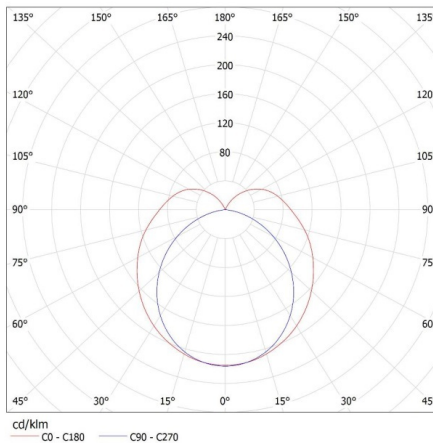

Dĺžka kartónu [cm]: 64

Objem kartónu [m³]: 0.017712

KANLUX S.A. (kat 26360) ALDO 4LED 1X60 + GLASSv4 / LDC (Polar)