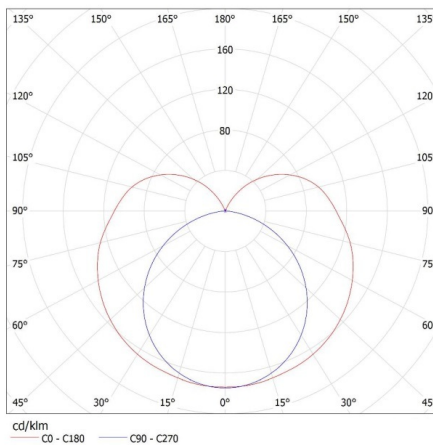

26360 ALDO 4LED 1X60

Lineárne svietidlo pre LED trubice T8

KANLUX S.A. (kat 26360) ALDO 4LED 1X60 + GLASSv2 / Krzywa rozsyłu światła (biegunowo)