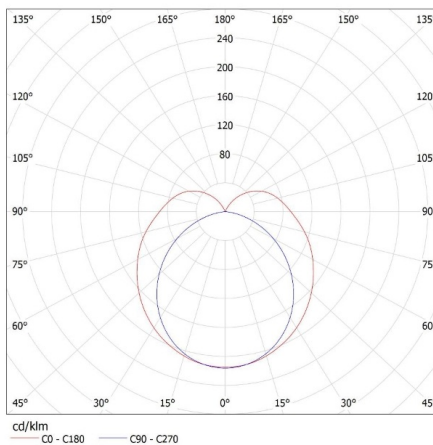

Dĺžka kartónu [cm]: 125

Objem kartónu [m³]: 0.035438

KANLUX S.A. (kat 26361) ALDO 4LED 1X120 + GLASSv4 / LDC (Polar)