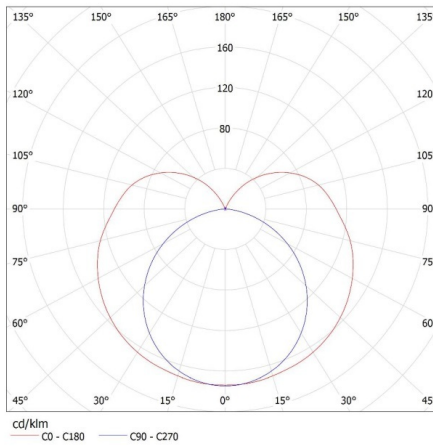

26361 ALDO 4LED 1X120

Lineárne svietidlo pre LED trubice T8

KANLUX S.A. (kat 26361) ALDO 4LED 1X120 + GLASSv2 / Krzywa rozsyłu światła (biegunowo)