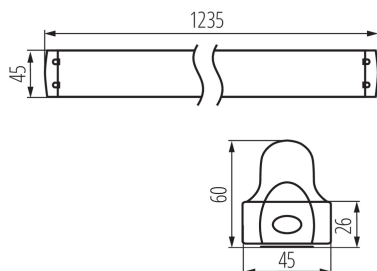

26361 ALDO 4LED 1X120

Lineárne svietidlo pre LED trubice T8

5905339263612

Kanlux ALDO 4LED je rodina svetiel prispôsobená žiarivkám T8 LED. Ide o nástenné a stropné svietidlá charakterizované moderným, efektívnym tvarom, ktorý nenápadne zapadá do akéhokoľvek vnútorného usporiadania.

VŠEOBECNÉ ÚDAJE:

Farba: biela

Miesto montáže: k usadeniu na strop

Miesto používania: vo vnútri

Minimálna vzdialenosť od osvetľovaného objektu : 0,5m

Napájací zdroj pre žiarivky T8 LED : jednostranné

Dĺžka [mm]: 1235

Šírka [mm]: 45

Výška [mm]: 60.5

TECHNICKÉ PARAMETRE:

Menovité napätie [V]: 220-240 AC

Menovitá frekvencia [Hz]: 50

Maximálny výkon [W]: max 36

Trieda ochrany proti zásahu el. prúdom : I

Zdroj svetla: T8 LED

Svetelný zdroj v súprave: nie

Pätica: G13

Rozpätie teploty prostredia, na ktorú môže byť výrobok vystavený [°C]: 5÷25

Materiál korpusu: kov, plast

Typ pripojenia: skrutková svorkovnica

Rozpätie priemerov používaných vodičov [mm²]: 0,5-2,5

Stupeň IP: 20

LOGISTICKÉ ÚDAJE:

Merná jednotka: kus

Spôsob balenia: 16

Počet kusov v druhom balení: 1

Počet kusov v hromadnom balení: 16

Čistá kusová hmotnosť [g]: 520

Gramáž [g]: 641.88

Dĺžka kusového balenia [cm]: 123.5

Šírka kusového balenia [cm]: 4.5

Výška kusového balenia [cm]: 3

Hmotnosť kartónu [kg]: 10.27008

Šírka kartónu [cm]: 21

Výška kartónu [cm]: 13.5