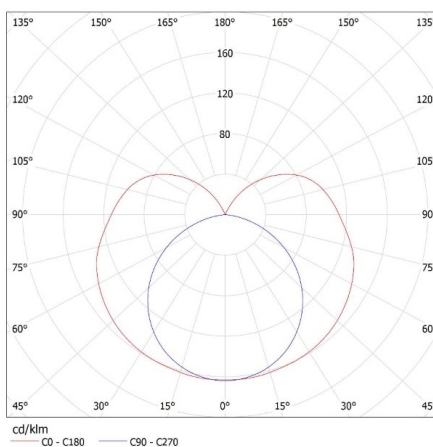

KANLUX S.A. (kat 26361) ALDO 4LED 1X120 + GLASSv3 / LDC (Polar)