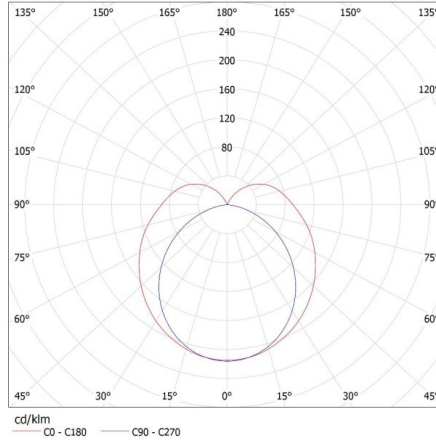

Dĺžka kartónu [cm]: 155

Objem kartónu [m³]: 0.040688

KANLUX S.A. (kat 26362) ALDO 4LED 1X150 + GLASSv4 / LDC (Polar)