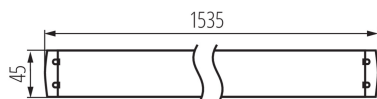

26362 ALDO 4LED 1X150

Lineárne svietidlo pre LED trubice T8

5905339263629

Kanlux ALDO 4LED je rodina svetiel prispôsobená žiarivkám T8 LED. Ide o nástenné a stropné svietidlá charakterizované moderným, efektívnym tvarom, ktorý nenápadne zapadá do akéhokoľvek vnútorného usporiadania.

VŠEOBECNÉ ÚDAJE:

Farba: biela

Miesto montáže: k usadeniu na strop

Miesto používania: vo vnútri

Minimálna vzdialenosť od osvetľovaného objektu : 0,5m

Napájací zdroj pre žiarivky T8 LED : jednostranné

Dĺžka [mm]: 1535

Šírka [mm]: 45

Výška [mm]: 60.5

TECHNICKÉ PARAMETRE:

Menovité napätie [V]: 220-240 AC

Menovitá frekvencia [Hz]: 50

Maximálny výkon [W]: max 58

Trieda ochrany proti zásahu el. prúdom : I

Zdroj svetla: T8 LED

Svetelný zdroj v súprave: nie

Pätica: G13

Rozpätie teploty prostredia, na ktorú môže byť výrobok vystavený [°C]: 5÷25

Materiál korpusu: kov, plast

Typ pripojenia: skrutková svorkovnica

Rozpätie priemerov používaných vodičov [mm²]: 0,5-2,5

Stupeň IP: 20

LOGISTICKÉ ÚDAJE:

Merná jednotka: kus

Spôsob balenia: 16

Počet kusov v druhom balení: 1

Počet kusov v hromadnom balení: 16

Čistá kusová hmotnosť [g]: 630

Gramáž [g]: 775.63

Dĺžka kusového balenia [cm]: 153.5

Šírka kusového balenia [cm]: 4.5

Výška kusového balenia [cm]: 3

Hmotnosť kartónu [kg]: 12.41008

Šírka kartónu [cm]: 21

Výška kartónu [cm]: 12.5