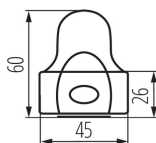

**Dĺžka [mm]:** 1535

**Šírka [mm]:** 45

**Výška [mm]:** 60.5

### LOGISTICKÉ ÚDAJE:

**Merná jednotka:** kus

**Spôsob balenia:** 16

**Počet kusov v druhom balení:** 1

**Počet kusov v hromadnom balení:** 16

**Čistá kusová hmotnosť [g]:** 630

**Gramáž [g]:** 775.63

**Dĺžka kusového balenia [cm]:** 153.5

**Šírka kusového balenia [cm]:** 4.5

**Výška kusového balenia [cm]:** 3

**Hmotnosť kartónu [kg]:** 12.41008

**Šírka kartónu [cm]:** 21

**Výška kartónu [cm]:** 12.5