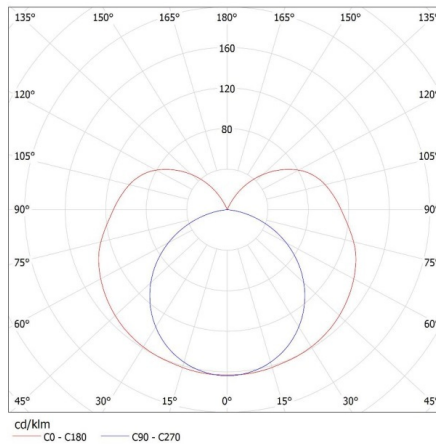

KANLUX S.A. (kat 26362) ALDO 4LED 1X150 + GLASSv3 / LDC (Polar)