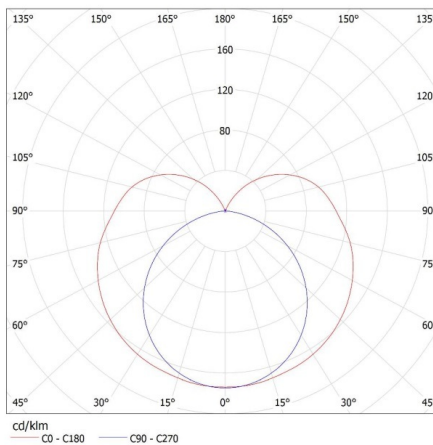

26362 ALDO 4LED 1X150

Lineárne svietidlo pre LED trubice T8

KANLUX S.A. (kat 26362) ALDO 4LED 1X150 + GLASSv2 / Krzywa rozsyłu światła (biegunowo)