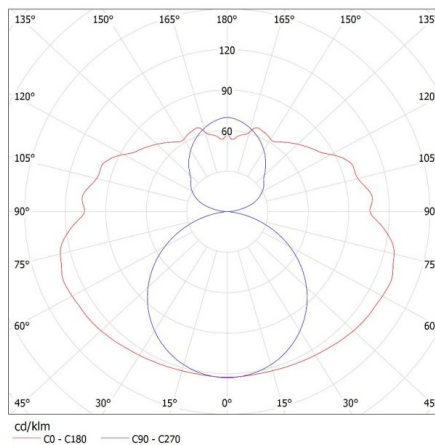

Dĺžka kartónu [cm]: 125

Objem kartónu [m³]: 0.035438

KANLUX S.A. (kat 26364) ALDO 4LED 2X120 + GLASSv4 / LDC (Polar)