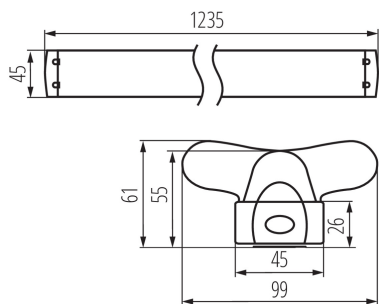

26364 ALDO 4LED 2X120

Lineárne svietidlo pre LED trubice T8

5905339263643

Kanlux ALDO 4LED je rodina svetiel prispôsobená žiarivkám T8 LED. Ide o nástenné a stropné svietidlá charakterizované moderným, efektívnym tvarom, ktorý nenápadne zapadá do akéhokoľvek vnútorného usporiadania.

VŠEOBECNÉ ÚDAJE:

Farba: biela

Miesto montáže: k usadeniu na strop

Miesto používania: vo vnútri

Minimálna vzdialenosť od osvetľovaného objektu: 0,5m

Napájací zdroj pre žiarivky T8 LED: jednostranné

Dĺžka [mm]: 1235

Šírka [mm]: 99.5

Výška [mm]: 61.5

TECHNICKÉ PARAMETRE:

Menovité napätie [V]: 220-240 AC

Menovitá frekvencia [Hz]: 50

Maximálny výkon [W]: 2 x max 36

Trieda ochrany proti zásahu el. prúdom: I

Zdroj svetla: T8 LED

Svetelný zdroj v súprave: nie

Pätica: G13

Rozpätie teploty prostredia, na ktorú môže byť výrobok vystavený [°C]: 5÷25

Materiál korpusu: kov, plast

Typ pripojenia: skrutková svorkovnica

Rozpätie priemerov používaných vodičov [mm²]: 0,5-2,5

Stupeň IP: 20

LOGISTICKÉ ÚDAJE:

Merná jednotka: kus

Spôsob balenia: 16

Počet kusov v druhom balení: 1

Počet kusov v hromadnom balení: 16

Čistá kusová hmotnosť [g]: 540

Gramáž [g]: 661.88

Dĺžka kusového balenia [cm]: 123.5

Šírka kusového balenia [cm]: 4.5

Výška kusového balenia [cm]: 3

Hmotnosť kartónu [kg]: 10.59008

Šírka kartónu [cm]: 21

Výška kartónu [cm]: 13.5