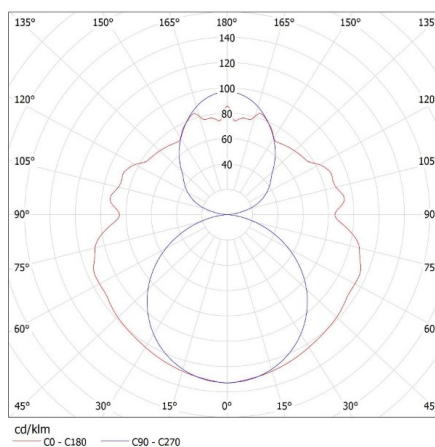

KANLUX S.A. (kat 26364) ALDO 4LED 2X120 + GLASSv2 / Krzywa rozsyłu światła (biegunowo)

KANLUX S.A. (kat 26364) ALDO 4LED 2X120 + GLASSv3 / LDC (Polar)