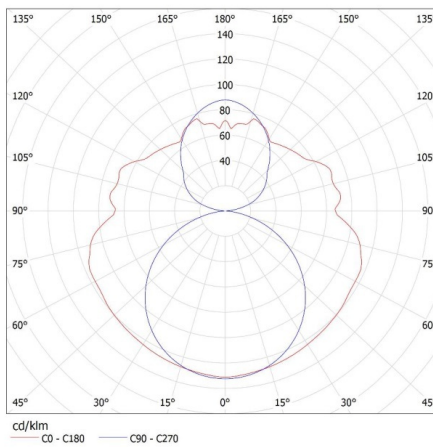

26364 ALDO 4LED 2X120

Lineárne svietidlo pre LED trubice T8