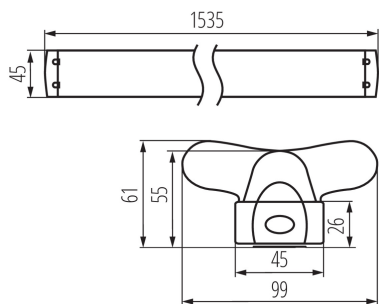

26365 ALDO 4LED 2X150

Lineárne svietidlo pre LED trubice T8

5905339263650

Kanlux ALDO 4LED je rodina svetiel prispôsobená žiarivkám T8 LED. Ide o nástenné a stropné svietidlá charakterizované moderným, efektívnym tvarom, ktorý nenápadne zapadá do akéhokoľvek vnútorného usporiadania.

VŠEOBECNÉ ÚDAJE:

Farba: biela

Miesto montáže: k usadeniu na strop

Miesto používania: vo vnútri

Minimálna vzdialenosť od osvetľovaného objektu: 0,5m

Napájací zdroj pre žiarivky T8 LED: jednostranné

Dĺžka [mm]: 1535

Šírka [mm]: 99.5

Výška [mm]: 61.5

TECHNICKÉ PARAMETRE:

Menovité napätie [V]: 220-240 AC

Menovitá frekvencia [Hz]: 50

Maximálny výkon [W]: 2 x max 58

Trieda ochrany proti zásahu el. prúdom: I

Zdroj svetla: T8 LED

Svetelný zdroj v súprave: nie

Pätica: G13

Rozpätie teploty prostredia, na ktorú môže byť výrobok vystavený [°C]: 5÷25

Materiál korpusu: kov, plast

Typ pripojenia: skrutková svorkovnica

Rozpätie priemerov používaných vodičov [mm²]: 0,5-2,5

Stupeň IP: 20

LOGISTICKÉ ÚDAJE:

Merná jednotka: kus

Spôsob balenia: 16

Počet kusov v druhom balení: 1

Počet kusov v hromadnom balení: 16

Čistá kusová hmotnosť [g]: 680

Gramáž [g]: 825.63

Dĺžka kusového balenia [cm]: 153.5

Šírka kusového balenia [cm]: 4.5

Výška kusového balenia [cm]: 3

Hmotnosť kartónu [kg]: 13.21008

Šírka kartónu [cm]: 21

Výška kartónu [cm]: 13.5