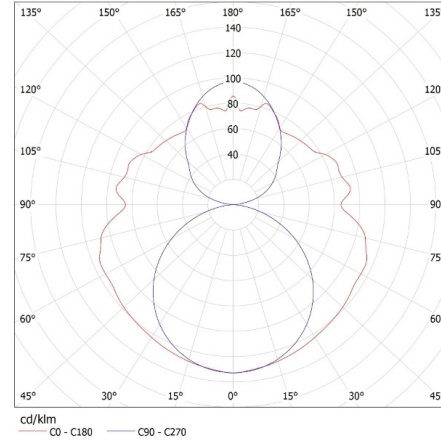

Dĺžka kartónu [cm]: 155

Objem kartónu [m³]: 0.043943

KANLUX S.A. (kat 26365) ALDO 4LED 2X150 + GLASSv3 / LDC (Polar)