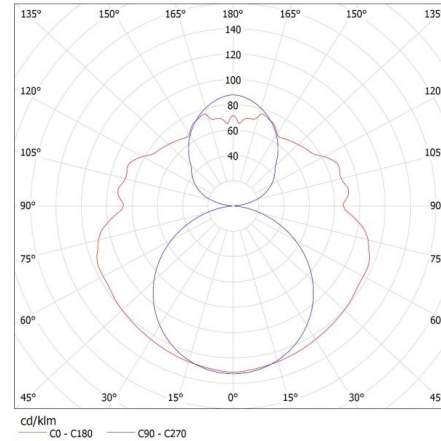

KANLUX S.A. (kat 26365) ALDO 4LED 2X150 + GLASSv2 / Krzywa rozsytu światła (biegunowo)