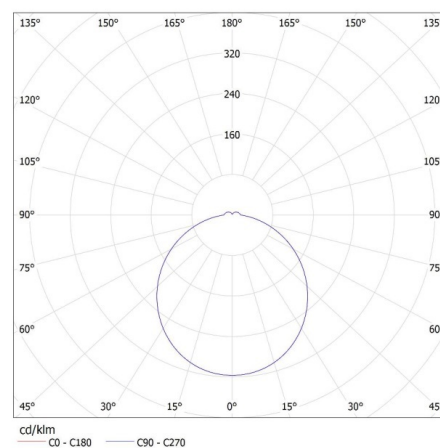

KANLUX S.A. (kat 26440) VARSO LED 18W-WW-O / Krzywa rozsyłu światła (biegunowo)