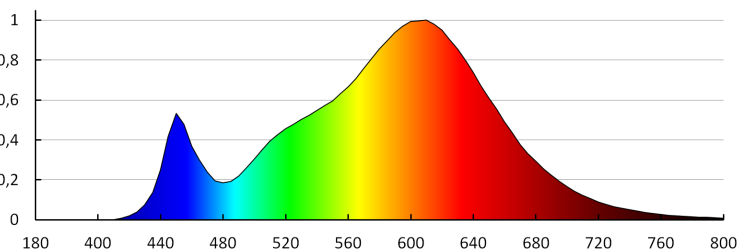

LOGISTICKÉ ÚDAJE:

Merná jednotka: kus

Spôsob balenia: 20

Počet kusov v druhom balení: 1

Počet kusov v hromadnom balení: 20

Čistá kusová hmotnosť [g]: 710

Gramáž [g]: 925.5

Hmotnosť kusa brutto [g]: 910

Dĺžka kusového balenia [cm]: 28.5

Šírka kusového balenia [cm]: 5.5

Výška kusového balenia [cm]: 28.5

Hmotnosť kartónu [kg]: 18.51

Šírka kartónu [cm]: 58

Výška kartónu [cm]: 31

Dĺžka kartónu [cm]: 59

Objem kartónu [m³]: 0.106082