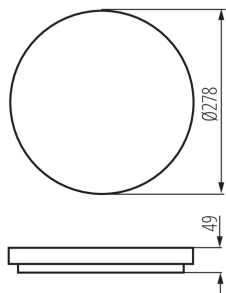

26440 VARSO LED 18W-WW-O

Stropné LED svetidlo