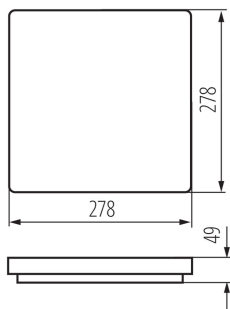

Stropné LED svietidlo