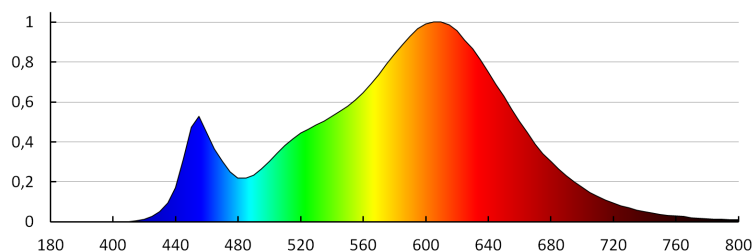

LOGISTICKÉ ÚDAJE:

Merná jednotka: kus

Spôsob balenia: 10

Počet kusov v druhom balení: 1

Počet kusov v hromadnom balení: 10

Počet kusov vo vrstve na palete: 40

Čistá kusová hmotnosť [g]: 900

Gramáž [g]: 1178

Hmotnosť kusa brutto [g]: 1168

Dĺžka kusového balenia [cm]: 33.5

Šírka kusového balenia [cm]: 5.5

Výška kusového balenia [cm]: 33.5

Hmotnosť kartónu [kg]: 11.78

Šírka kartónu [cm]: 35

Výška kartónu [cm]: 36.5

Dĺžka kartónu [cm]: 57

Objem kartónu [m³]: 0.072818