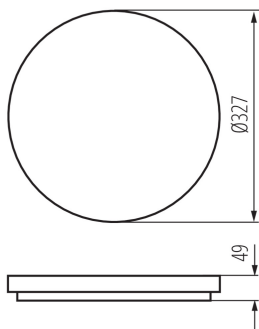

Stropné LED svietidlo

5905339264442

Kanlux VARSO LED je rad hermetických plafónov s integrovaným LED zdrojom svetla. Stropné svietidlá sú ponúkané v dvoch tvaroch (guľaté a hranaté), v rôznych výkonoch (18 W a 24 W) a dvoch farbách svetla (teplé a neutrálne) – celkom máte na výber až z ôsmich modelov. Mliečne tienidlo, ktorým sú svietidlá vybavené, rovnomerne rozptyľuje svetlo a neoslňuje.

VŠEOBECNÉ ÚDAJE:

Farba: biela

Miesto montáže: k usadeniu na strop

Miesto používania: vo vnútri a vonku

Minimálna vzdialenosť od osvetľovaného objektu : 0,5m

Možnosť spolupráce so stmievačom: nie

Výška [mm]: 49

Priemer [mm]: 327

Obsah ortuti: nie

Integrovaný LED zdroj svetla : áno

TECHNICKÉ PARAMETRE:

Menovité napätie [V]: 220-240 AC

Menovitá frekvencia [Hz]: 50

Maximálny výkon [W]: 24

Trieda ochrany proti zásahu el. prúdom : II

Materiál difúzora: plast

Typ diódy: LED SMD

Svetelný tok svietidla [lm]: 2160

Užitočný svetelný tok svetelného zdroja svetla Φ_{use} [lm] : 2700

Užitočný svetelný tok svetelného zdroja svetla Φ_{use} [lm] : v guľi (360°)

Farba svetla: teplá biela

Náhradná teplota chromatickosti [K]: 3000

Farebná konzistencia v MacAdamových elipsách : ≤ 6

Index podania farieb: 80

Životnosť [h]: 20000

Koeficient zachovania svetelného toku po skončení menovitého obdobia trvácnosti: L70B50

Počet cyklov zap./vyp.: ≥ 20000

Uhol svietenia [°]: 120

Svetelná účinnosť lampy [lm/W]: 90

Rozpätie teploty prostredia, na ktorú môže byť výrobok vystavený [°C]: -20-35

Materiál korpusu: plast

Typ pripojenia: samosvorná svorkovnica