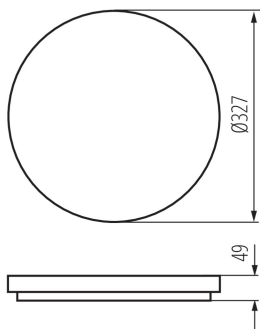

Kanlux VARSO LED je rad hermetických plafónov s integrovaným LED zdrojom svetla. Stropné svietidlá sú ponúkané v dvoch tvaroch (guľaté a hranaté), v rôznych výkonoch (18 W a 24 W) a dvoch farbách svetla (teplé a neutrálne) – celkom máte na výber až z ôsmich modelov. Mliečne tienidlo, ktorým sú svietidlá vybavené, rovnomerne rozptyľuje svetlo a neoslňuje.

VŠEOBECNÉ ÚDAJE:

Farba: biela

Miesto montáže: k usadeniu na strop

Miesto používania: vo vnútri a vonku

Minimálna vzdialenosť od osvetľovaného objektu: 0,5m

Možnosť spolupráce so stmievačom: nie

Výška [mm]: 49

Priemer [mm]: 327

Obsah ortuti: nie

Integrovaný LED zdroj svetla: áno

TECHNICKÉ PARAMETRE:

Menovité napätie [V]: 220-240 AC

Menovitá frekvencia [Hz]: 50

Maximálny výkon [W]: 24

Trieda ochrany proti zásahu el. prúdom: II

Materiál difúzora: plast

Typ diódy: LED SMD

Svetelný tok svietidla [lm]: 2280

Užitočný svetelný tok svetelného zdroja svetla Φ_{use} [lm]: 2800

Užitočný svetelný tok svetelného zdroja svetla Φ_{use} [lm]: v guľi (360°)

Farba svetla: biela

Náhradná teplota chromatickosti [K]: 4000

Farebná konzistencia v MacAdamových elipsách: ≤ 6

Index podania farieb: 80

Životnosť [h]: 20000

Koeficient zachovania svetelného toku po skončení menovitého obdobia trvácnosti: L70B50

Počet cyklov zap./vyp.: ≥ 20000

Uhol svietenia [°]: 120

Svetelná účinnosť lampy [lm/W]: 95

Rozpätie teploty prostredia, na ktorú môže byť výrobok vystavený [°C]: -20-35

Materiál korpusu: plast

Typ pripojenia: samosvorná svorkovnica