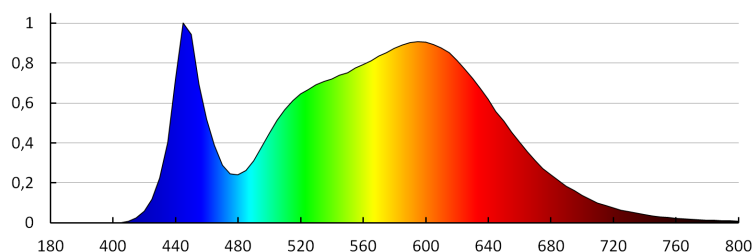

DODATOČNÉ INFORMÁCIE:

- Certifikát PZH: Číslo B.BK.60112.0278.2023, platný do 6. novembra 2028