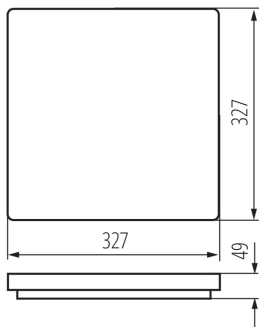

Kanlux VARSO LED je rad hermetických plafónov s integrovaným LED zdrojom svetla. Stropné svetidlá sú ponúkané v dvoch tvaroch (guľaté a hranaté), v rôznych výkonoch (18 W a 24 W) a dvoch farbách svetla (teplé a neutrálne) – celkom máte na výber až z ôsmich modelov. Mliečne tienidlo, ktorým sú svetidlá vybavené, rovnomerne rozptyľuje svetlo a neoslňuje.

VŠEOBECNÉ ÚDAJE:

Farba: biela

Miesto montáže: k usadeniu na strop

Miesto používania: vo vnútri a vonku

Minimálna vzdialenosť od osvetľovaného objektu : 0,5m

Možnosť spolupráce so stmievačom: nie

Obsah ortuti: nie

Integrovaný LED zdroj svetla : áno

TECHNICKÉ PARAMETRE:

Menovité napätie [V]: 220-240 AC

Menovitá frekvencia [Hz]: 50/60

Maximálny výkon [W]: 24

Trieda ochrany proti zásahu el. prúdom : II

Materiál difúzora: plast

Typ diódy: LED SMD

Svetelný tok svetidla [lm]: 2280

Užitočný svetelný tok svetelného zdroja svetla Φ_{use} [lm] : 2800

Užitočný svetelný tok svetelného zdroja svetla Φ_{use} [lm] : v guľi (360°)

Farba svetla: biela

Náhradná teplota chromatickosti [K]: 4000

Farbná konzistencia v MacAdamových elipsách : ≤ 6

Index podania farieb: 80

Životnosť [h]: 20000

Koeficient zachovania svetelného toku po skončení menovitého obdobia trvácnosti: L70B50

Počet cyklov zap./vyp.: ≥ 20000

Uhol svietenia [°]: 120

Svetelná účinnosť lampy [lm/W] : 95

Rozpätie teploty prostredia, na ktorú môže byť výrobok vystavený [°C]: -20÷35

Materiál korpusu: plast

Typ pripojenia: samosvorná svorkovnica

Rozpätie priemerov používaných vodičov [mm²]: 0,5-2,5

Doba nahrievania lampy [s]: ≤ 1