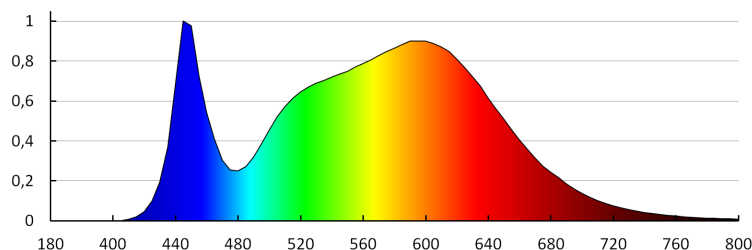

DODATOČNÉ INFORMÁCIE:

- Certifikát PZH: Číslo B.BK.60112.0278.2023, platný do 6. novembra 2028