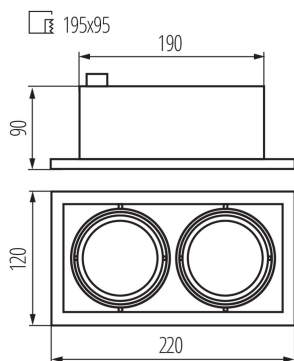

Stropné bodové svetidlo

5905339264817

MERIL sú svetidlá typu downlight s vymeniteľným svetelným zdrojom. Sú dostupné vo verzii jednobodové a dvojbodové a ich dôležitou vlastnosťou je možnosť regulácie smeru svietenia.

VŠEOBECNÉ ÚDAJE:

Farba: biela

Miesto montáže: na zabudovanie do stropu

Miesto používania: vo vnútri

Minimálna vzdialenosť od osvetľovaného objektu: 0,5m

Výrobok nie je vhodný na zakrytie termoizolačným materiálom: áno

Svetelný zdroj v súprave: ne

Dĺžka [mm]: 220

Šírka [mm]: 120

Výška [mm]: 90

Montážny otvor [mm]: 195x95

TECHNICKÉ PARAMETRE:

Menovité napätie [V]: 220-240 AC

Maximálny výkon [W]: 2 x max 35

Trieda ochrany proti zásahu el. prúdom: I

Zdroj svetla: PAR16

Pätica: GU10

Rozpätie teploty prostredia, na ktorú môže byť výrobok vystavený [°C]: 5÷25

Materiál korpusu: oceľ

Typ pripojenia: skrutková svorkovnica

Rozpätie priemerov používaných vodičov [mm²]: 1÷2,5

Nastavenie uhlov svetidla: v dvoch osiach

Nastavenie uhlov svetidla [°]: 30/30

Stupeň IP: 20

LOGISTICKÉ ÚDAJE:

Merná jednotka: kus

Spôsob balenia: 20

Počet kusov v druhom balení: 1

Počet kusov v hromadnom balení: 20

Čistá kusová hmotnosť [g]: 700

Gramáž [g]: 852.5

Dĺžka kusového balenia [cm]: 23

Šírka kusového balenia [cm]: 12.5

Výška kusového balenia [cm]: 13.5

Hmotnosť kartónu [kg]: 17.05

Šírka kartónu [cm]: 25

Výška kartónu [cm]: 55