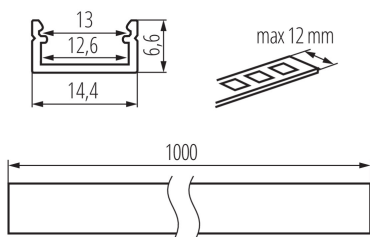

26544 PROFILO J

Hliníkový profil

5905339265449

Povrchový dekoratívny osvetľovací profil

VŠEOBECNÉ ÚDAJE:

Farba: eloxovaný
Dĺžka [mm]: 1000
Šírka [mm]: 14.4
Výška [mm]: 6.6

TECHNICKÉ PARAMETRE:

Materiál: hliníková zliatina

LOGISTICKÉ ÚDAJE:

Merná jednotka: sada
Spôsob balenia: 10
Počet kusov v druhom balení: 1
Počet kusov v hromadnom balení: 10
Čistá kusová hmotnosť [g]: 640
Gramáž [g]: 822
Dĺžka kusového balenia [cm]: 106
Šírka kusového balenia [cm]: 6.5
Výška kusového balenia [cm]: 6.5
Hmotnosť kartónu [kg]: 8.22
Šírka kartónu [cm]: 34
Výška kartónu [cm]: 14
Dĺžka kartónu [cm]: 107.5
Objem kartónu [m³]: 0.05117