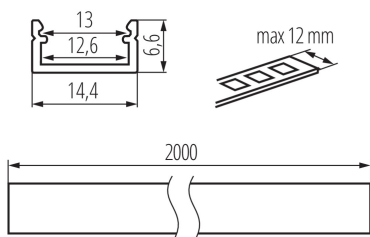

26545 PROFILO J 2M

Hliníkový profil

5905339265456

Povrchový dekoratívny osvetľovací profil

VŠEOBECNÉ ÚDAJE:

Farba: eloxovaný
Dĺžka [mm]: 2000
Šírka [mm]: 14.4
Výška [mm]: 6.6

TECHNICKÉ PARAMETRE:

Materiál: hliníková zliatina

LOGISTICKÉ ÚDAJE:

Merná jednotka: sada
Spôsob balenia: 10
Počet kusov v druhom balení: 1
Počet kusov v hromadnom balení: 10
Čistá kusová hmotnosť [g]: 1280
Gramáž [g]: 1651
Dĺžka kusového balenia [cm]: 205
Šírka kusového balenia [cm]: 6.5
Výška kusového balenia [cm]: 6.5
Hmotnosť kartónu [kg]: 16.51
Šírka kartónu [cm]: 34
Výška kartónu [cm]: 14
Dĺžka kartónu [cm]: 207
Objem kartónu [m³]: 0.098532