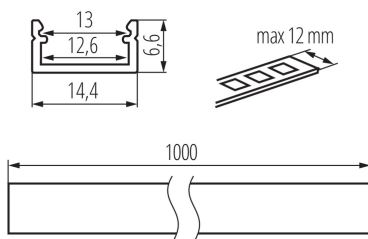

26546 PROFILO J-W

Hliníkový profil

5905339265463

Povrchový dekoratívny osvetľovací profil

VŠEOBECNÉ ÚDAJE:

Farba: biela

Dĺžka [mm]: 1000

Šírka [mm]: 14.4

Výška [mm]: 6.6

TECHNICKÉ PARAMETRE:

Materiál: hliníková zliatina

LOGISTICKÉ ÚDAJE:

Merná jednotka: sada

Spôsob balenia: 10

Počet kusov v druhom balení: 1

Počet kusov v hromadnom balení: 10

Čistá kusová hmotnosť [g]: 680

Gramáž [g]: 870

Dĺžka kusového balenia [cm]: 106

Šírka kusového balenia [cm]: 6.5

Výška kusového balenia [cm]: 6.5

Hmotnosť kartónu [kg]: 8.7

Šírka kartónu [cm]: 34

Výška kartónu [cm]: 14

Dĺžka kartónu [cm]: 107.5

Objem kartónu [m³]: 0.05117

PRÍSLUŠENSTVO:

26564 SHADE J/K-FR Matný difúzor pre hliníkový profil, 10 ks v balení, SHADE J/K-FR (26564)

26566 SHADE J/K-FR 2m Matný difúzor pre hliníkový profil, 10 ks v balení, SHADE J/K-FR 2M (26566)