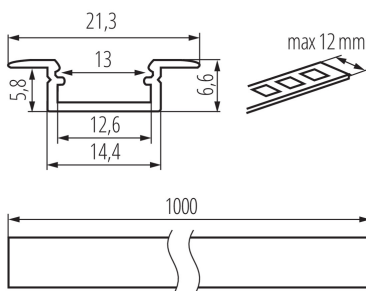

26548 PROFILO K

Hliníkový profil

5905339265487

Vstavaný dekoratívny osvetľovací profil

VŠEOBECNÉ ÚDAJE:

Farba: eloxovaný
Dĺžka [mm]: 1000
Šírka [mm]: 21.3
Výška [mm]: 6.6

TECHNICKÉ PARAMETRE:

Materiál: hliníková zliatina

LOGISTICKÉ ÚDAJE:

Merná jednotka: sada
Spôsob balenia: 10
Počet kusov v druhom balení: 1
Počet kusov v hromadnom balení: 10
Čistá kusová hmotnosť [g]: 740
Gramáž [g]: 930
Dĺžka kusového balenia [cm]: 106
Šírka kusového balenia [cm]: 6.5
Výška kusového balenia [cm]: 6.5
Hmotnosť kartónu [kg]: 9.3
Šírka kartónu [cm]: 34
Výška kartónu [cm]: 14
Dĺžka kartónu [cm]: 107.5
Objem kartónu [m³]: 0.05117