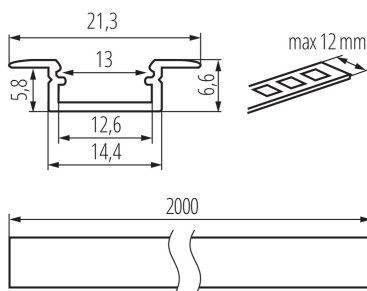

Hliníkový profil

5905339265494

Vstavaný dekoratívny osvetľovací profil

VŠEOBECNÉ ÚDAJE:

Farba: eloxovaný
Dĺžka [mm]: 2000
Šírka [mm]: 21.3
Výška [mm]: 6.6

TECHNICKÉ PARAMETRE:

Materiál: hliníková zliatina

LOGISTICKÉ ÚDAJE:

Merná jednotka: sada
Spôsob balenia: 10
Počet kusov v druhom balení: 1
Počet kusov v hromadnom balení: 10
Čistá kusová hmotnosť [g]: 1480
Gramáž [g]: 1851
Dĺžka kusového balenia [cm]: 205
Šírka kusového balenia [cm]: 6.5
Výška kusového balenia [cm]: 6.5
Hmotnosť kartónu [kg]: 18.51
Šírka kartónu [cm]: 34
Výška kartónu [cm]: 14
Dĺžka kartónu [cm]: 207
Objem kartónu [m³]: 0.098532

PRÍSLUŠENSTVO:

26564 SHADE J/K-FR Matný difúzor pre hliníkový profil, 10 ks v balení, SHADE J/K-FR (26564)

26566 SHADE J/K-FR 2m Matný difúzor pre hliníkový profil, 10 ks v balení, SHADE J/K-FR 2M (26566)