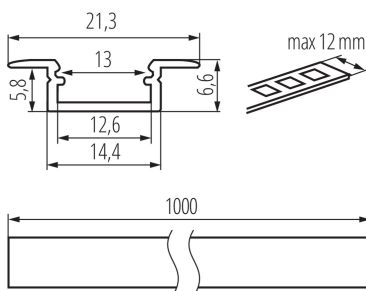

26550 PROFILO K-W

Hliníkový profil

5905339265500

Vstavaný dekoratívny osvetľovací profil

VŠEOBECNÉ ÚDAJE:

Farba: biela

Dĺžka [mm]: 1000

Šírka [mm]: 21.3

Výška [mm]: 6.6

TECHNICKÉ PARAMETRE:

Materiál: hliníková zliatina

LOGISTICKÉ ÚDAJE:

Merná jednotka: sada

Spôsob balenia: 10

Počet kusov v druhom balení: 1

Počet kusov v hromadnom balení: 10

Čistá kusová hmotnosť [g]: 760

Gramáž [g]: 950

Dĺžka kusového balenia [cm]: 106

Šírka kusového balenia [cm]: 6.5

Výška kusového balenia [cm]: 6.5

Hmotnosť kartónu [kg]: 9.5

Šírka kartónu [cm]: 34

Výška kartónu [cm]: 14

Dĺžka kartónu [cm]: 107.5

Objem kartónu [m³]: 0.05117

PRÍSLUŠENSTVO:

26564 SHADE J/K-FR

Matný difúzor pre hliníkový profil, 10 ks v balení, SHADE J/K-FR (26564)

26566 SHADE J/K-FR 2m

Matný difúzor pre hliníkový profil, 10 ks v balení, SHADE J/K-FR 2M (26566)