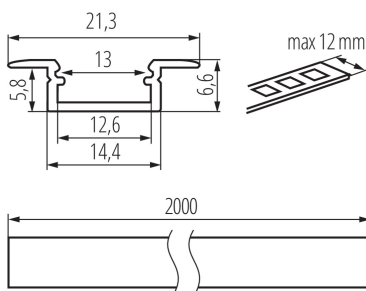

26551 PROFILO K-W 2m

Hliníkový profil

5905339265517

Vstavaný dekoratívny osvetľovací profil

VŠEOBECNÉ ÚDAJE:

Farba: biela

Dĺžka [mm]: 2000

Šírka [mm]: 21.3

Výška [mm]: 6.6

TECHNICKÉ PARAMETRE:

Materiál: hliníková zliatina

LOGISTICKÉ ÚDAJE:

Merná jednotka: sada

Spôsob balenia: 10

Počet kusov v druhom balení: 1

Počet kusov v hromadnom balení: 10

Čistá kusová hmotnosť [g]: 1520

Gramáž [g]: 1891

Dĺžka kusového balenia [cm]: 205

Šírka kusového balenia [cm]: 6.5

Výška kusového balenia [cm]: 6.5

Hmotnosť kartónu [kg]: 18.91

Šírka kartónu [cm]: 34

Výška kartónu [cm]: 14