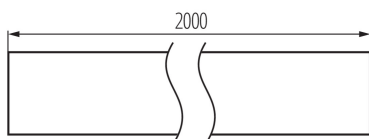

26553 PROFILO F 2m

Hliníkový profil

5905339265531