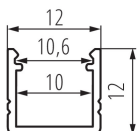

26553 PROFILO F 2m

Hliníkový profil

5905339265531