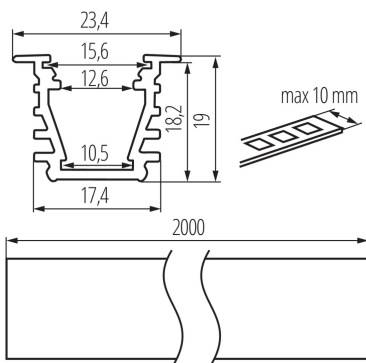

Hliníkový profil

5905339265555

Vstavaný dekoratívny osvetľovací profil

VŠEOBECNÉ ÚDAJE:

Farba: eloxovaný
Dĺžka [mm]: 2000
Šírka [mm]: 23.4
Výška [mm]: 19

TECHNICKÉ PARAMETRE:

Materiál: hliníková zliatina

LOGISTICKÉ ÚDAJE:

Merná jednotka: sada
Spôsob balenia: 10
Počet kusov v druhom balení: 1
Počet kusov v hromadnom balení: 10
Čistá kusová hmotnosť [g]: 4260
Gramáž [g]: 4631
Dĺžka kusového balenia [cm]: 205
Šírka kusového balenia [cm]: 6.5
Výška kusového balenia [cm]: 6.5
Hmotnosť kartónu [kg]: 46.31
Šírka kartónu [cm]: 34
Výška kartónu [cm]: 14
Dĺžka kartónu [cm]: 207
Objem kartónu [m³]: 0.098532

PRÍSLUŠENSTVO:

26572 SHADE C/D/E/I-FR

Matný difúzor pre hliníkový profil, 10 ks v balení, SHADE C/D/E/I-FR (26572)

26573 SHADE C/D/E/I-FR 2M

Matný difúzor pre hliníkový profil, 10 ks v balení, SHADE C/D/E/I-FR 2M (26573)