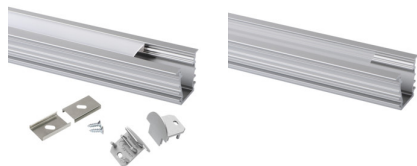

## 26557 PROFILO I-W 2m

Hliníkový profil

5905339265579

Vstavaný dekoratívny osvetľovací profil

### VŠEOBECNÉ ÚDAJE:

**Farba:** biela

**Dĺžka [mm]:** 2000

**Šírka [mm]:** 23.4

**Výška [mm]:** 19

### TECHNICKÉ PARAMETRE:

**Materiál:** hliníková zliatina