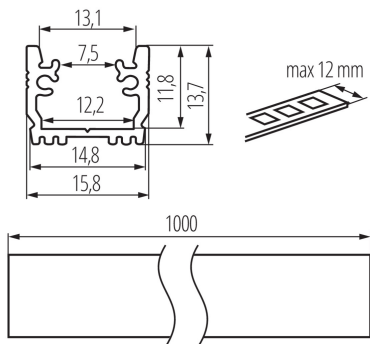

26558 PROFILO G

Hliníkový profil

5905339265586

Vstavaný dekoratívny osvetľovací profil do podlahy

VŠEOBECNÉ ÚDAJE:

Farba: eloxovaný
Dĺžka [mm]: 1000
Šírka [mm]: 15.8
Výška [mm]: 13.7

TECHNICKÉ PARAMETRE:

Materiál: hliníková zliatina

LOGISTICKÉ ÚDAJE:

Merná jednotka: sada
Spôsob balenia: 10
Počet kusov v druhom balení: 1
Počet kusov v hromadnom balení: 10
Čistá kusová hmotnosť [g]: 1620
Gramáž [g]: 1810
Dĺžka kusového balenia [cm]: 106
Šírka kusového balenia [cm]: 6.5
Výška kusového balenia [cm]: 6.5
Hmotnosť kartónu [kg]: 18.1
Šírka kartónu [cm]: 34
Výška kartónu [cm]: 14
Dĺžka kartónu [cm]: 107.5
Objem kartónu [m³]: 0.05117